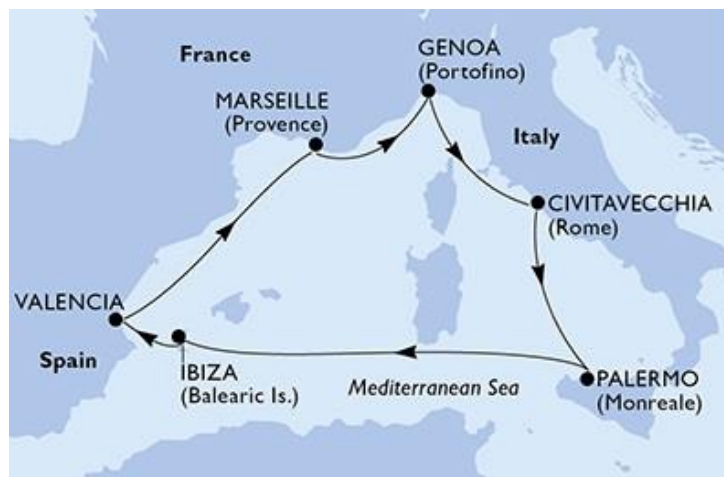

2024 – 8 días crucero con MSC Seaside desde Valencia

Precios desde*	02/5/24	30/5/24	15/8/24**	22/8/24**	26/9/24	3/10/24	17/10/24
interior Bella	833 €	883 €	1.299 €	1.199 €	883 €	883 €	833 €
exterior Fantastica	893 €	1083 €	1.449 €	1.349 €	1.043 €	1.043 €	1.003 €
balcón Bella	1.083 €	1.099 €	1.599 €	1.499 €	1.143 €	1.143 €	1.083 €
balcón Fantastica BR2	1.183 €	1.283 €	1.699 €	1.599 €	1.243 €	1.243 €	1.183 €

día	puerto	llegada	salida
1	Valencia	15:00
2	Marsella	14:00	20:00
3	Genua	10:30	18:00
4	Civitavecchia (ROMA)	08:30	19:00
5	Palermo	12:00	21:00
6	navegando	-	-
7	Ibiza	11.30	23.00
8	Valencia	08:00